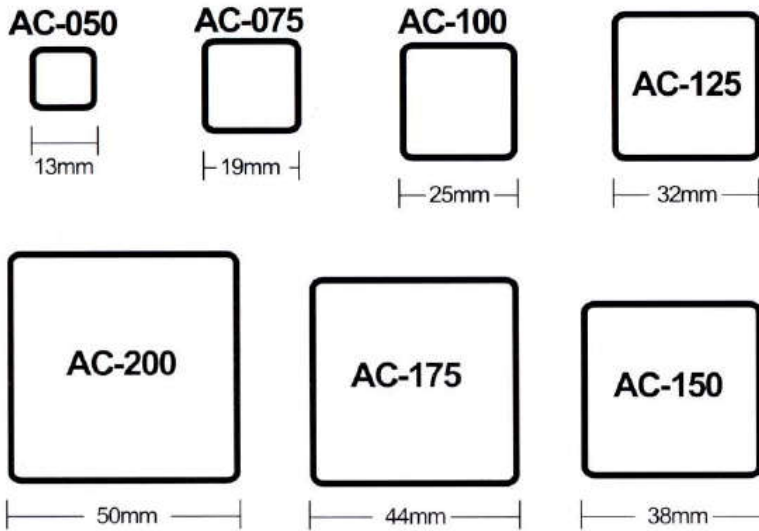

Cuadrados

Perfil	Calibre	Perfil	Calibre
AC-050	18	AC-125	20
AC-050	20	AC-150	16
AC-075	18	AC-150	18
AC-075	20	AC-150	20
AC-100	16	AC-175	18
AC-100	18	AC-175	20
AC-100	20	AC-200	16
AC-125	16	AC-200	18
AC-125	18	AC-200	20

Longitud estandar: 6 mts.