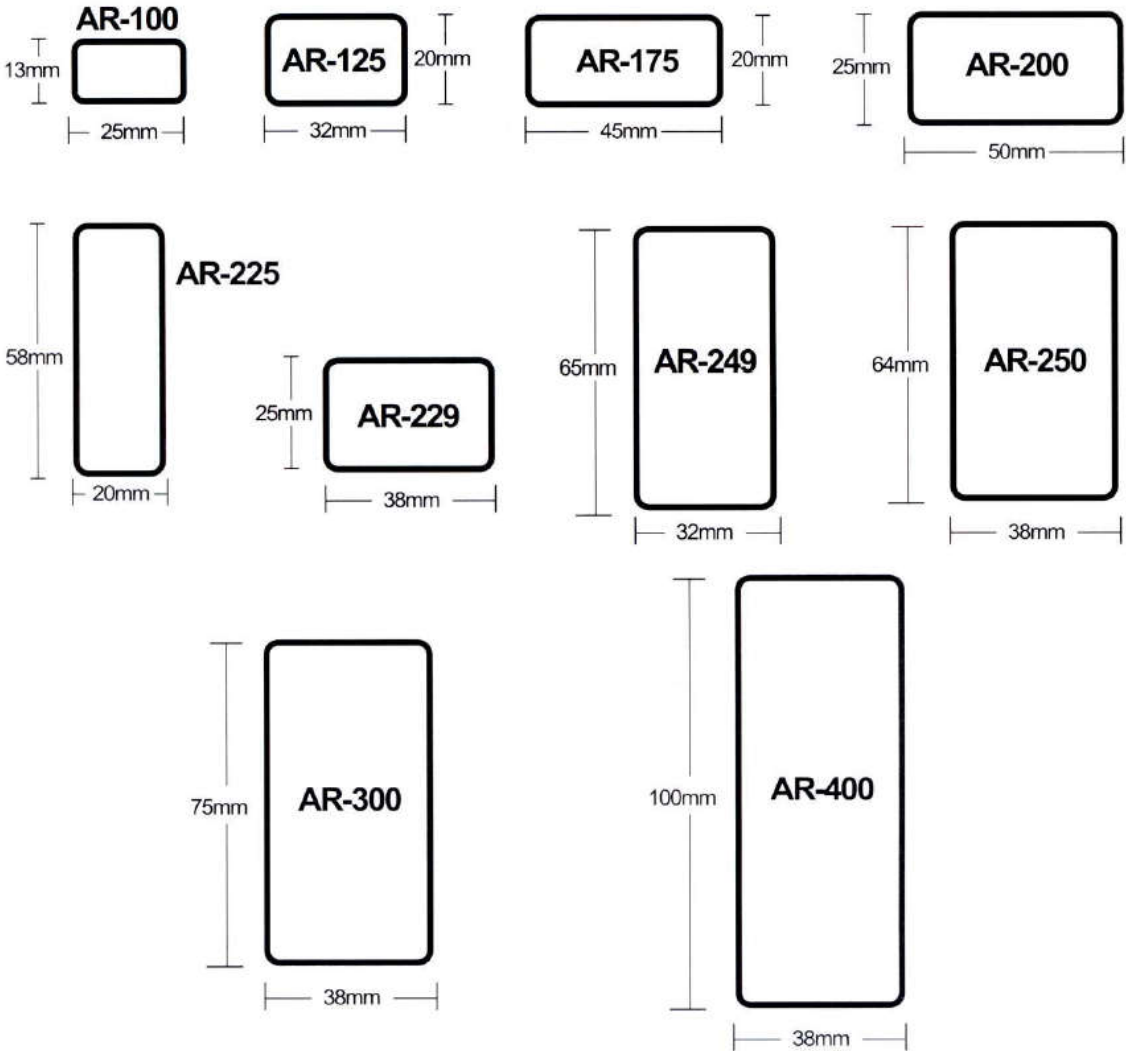

Rectangulares

Perfil	Calibre	Perfil	Calibre
AR-100	18	AR-229	18
AR-100	20	AR-229	20
AR-125	18	AR-249	18
AR-125	20	AR-249	20
AR-175	18	AR-250	18
AR-175	20	AR-250	20
AR-200	18	AR-300	18
AR-200	20	AR-300	20
AR-225	18	AR-400	18
AR-225	20	AR-400	20

Longitud estándar: 6 mts.