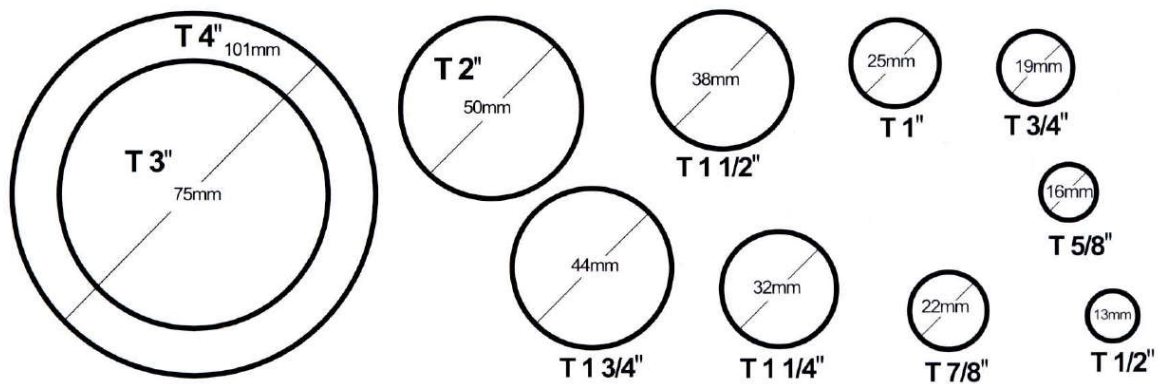

Tubo Mofle

Perfil	Calibre	Perfil	Calibre
T-1/2	18	T-1 1/4	18
T-1/2	20	T-1 1/4	20
T-5/8	16	T-1 1/2	16
T-5/8	18	T-1 1/2	18
T-5/8	20	T-1 1/2	20
T-3/4	16	T-1 3/4	16
T-3/4	18	T-1 3/4	18
T-3/4	20	T-1 3/4	20
T-7/8	16	T-2	16
T-7/8	18	T-2	18
T-7/8	20	T-2	20
T-1	16	T-3	16
T-1	18	T-3	18
T-1	20	T-4	16
T-1 1/4	16	T-4	18

Longitud estándar: 6 mts.