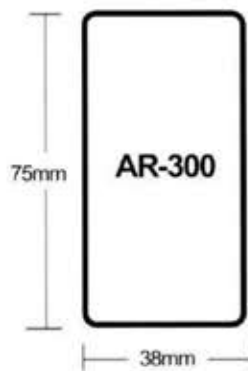

Rectangulares

FIERRO Y ACERO
COFIASA

Perfil	Calibre	Perfil	Calibre
AR-100	18	AR-229	18
AR-100	20	AR-229	20
AR-125	18	AR-249	18
AR-125	20	AR-249	20
AR-175	18	AR-250	18
AR-175	20	AR-250	20
AR-200	18	AR-300	18
AR-200	20	AR-300	20
AR-225	18	AR-400	18
AR-225	20	AR-400	20

Longitud estándar: 6 mts.