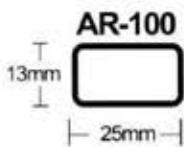

Rectangulares

FIERRO Y ACERO
COFIASA

Perfil	Calibre	Perfil	Calibre
AR-100	18	AR-229	18
AR-100	20	AR-229	20
AR-125	18	AR-249	18
AR-125	20	AR-249	20
AR-175	18	AR-250	18
AR-175	20	AR-250	20
AR-200	18	AR-300	18
AR-200	20	AR-300	20
AR-225	18	AR-400	18
AR-225	20	AR-400	20

Longitud estándar: 6 mts.