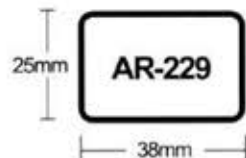

Rectangulares

FIERRO Y ACERO
COFIASA

Perfil	Calibre	Perfil	Calibre
AR-100	18	AR-229	18
AR-100	20	AR-229	20
AR-125	18	AR-249	18
AR-125	20	AR-249	20
AR-175	18	AR-250	18
AR-175	20	AR-250	20
AR-200	18	AR-300	18
AR-200	20	AR-300	20
AR-225	18	AR-400	18
AR-225	20	AR-400	20

Longitud estándar: 6 mts.