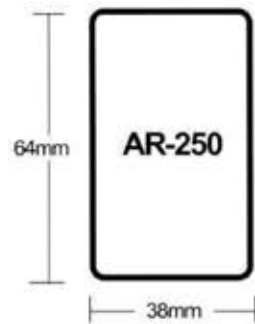

Rectangulares

FIERRO Y ACERO
COFIASA

Perfil	Calibre	Perfil	Calibre
AR-100	18	AR-229	18
AR-100	20	AR-229	20
AR-125	18	AR-249	18
AR-125	20	AR-249	20
AR-175	18	AR-250	18
AR-175	20	AR-250	20
AR-200	18	AR-300	18
AR-200	20	AR-300	20
AR-225	18	AR-400	18
AR-225	20	AR-400	20

Longitud estándar: 6 mts.