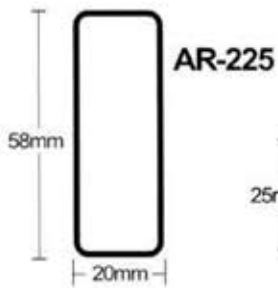

Rectangulares

FIERRO Y ACERO
COFIASA

Perfil	Calibre	Perfil	Calibre
AR-100	18	AR-229	18
AR-100	20	AR-229	20
AR-125	18	AR-249	18
AR-125	20	AR-249	20
AR-175	18	AR-250	18
AR-175	20	AR-250	20
AR-200	18	AR-300	18
AR-200	20	AR-300	20
AR-225	18	AR-400	18
AR-225	20	AR-400	20

Longitud estándar: 6 mts.