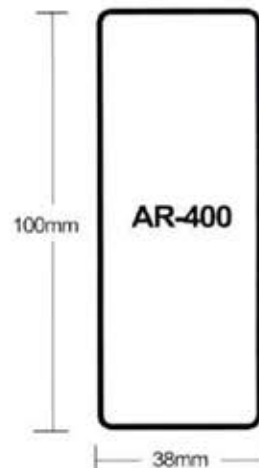

Rectangulares

FIERRO Y ACERO
COFIASA

Perfil	Calibre	Perfil	Calibre
AR-100	18	AR-229	18
AR-100	20	AR-229	20
AR-125	18	AR-249	18
AR-125	20	AR-249	20
AR-175	18	AR-250	18
AR-175	20	AR-250	20
AR-200	18	AR-300	18
AR-200	20	AR-300	20
AR-225	18	AR-400	18
AR-225	20	AR-400	20

Longitud estándar: 6 mts.