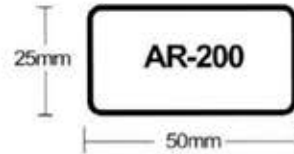

Rectangulares

FIERRO Y ACERO
COFIASA

Perfil	Calibre	Perfil	Calibre
AR-100	18	AR-229	18
AR-100	20	AR-229	20
AR-125	18	AR-249	18
AR-125	20	AR-249	20
AR-175	18	AR-250	18
AR-175	20	AR-250	20
AR-200	18	AR-300	18
AR-200	20	AR-300	20
AR-225	18	AR-400	18
AR-225	20	AR-400	20

Longitud estándar: 6 mts.